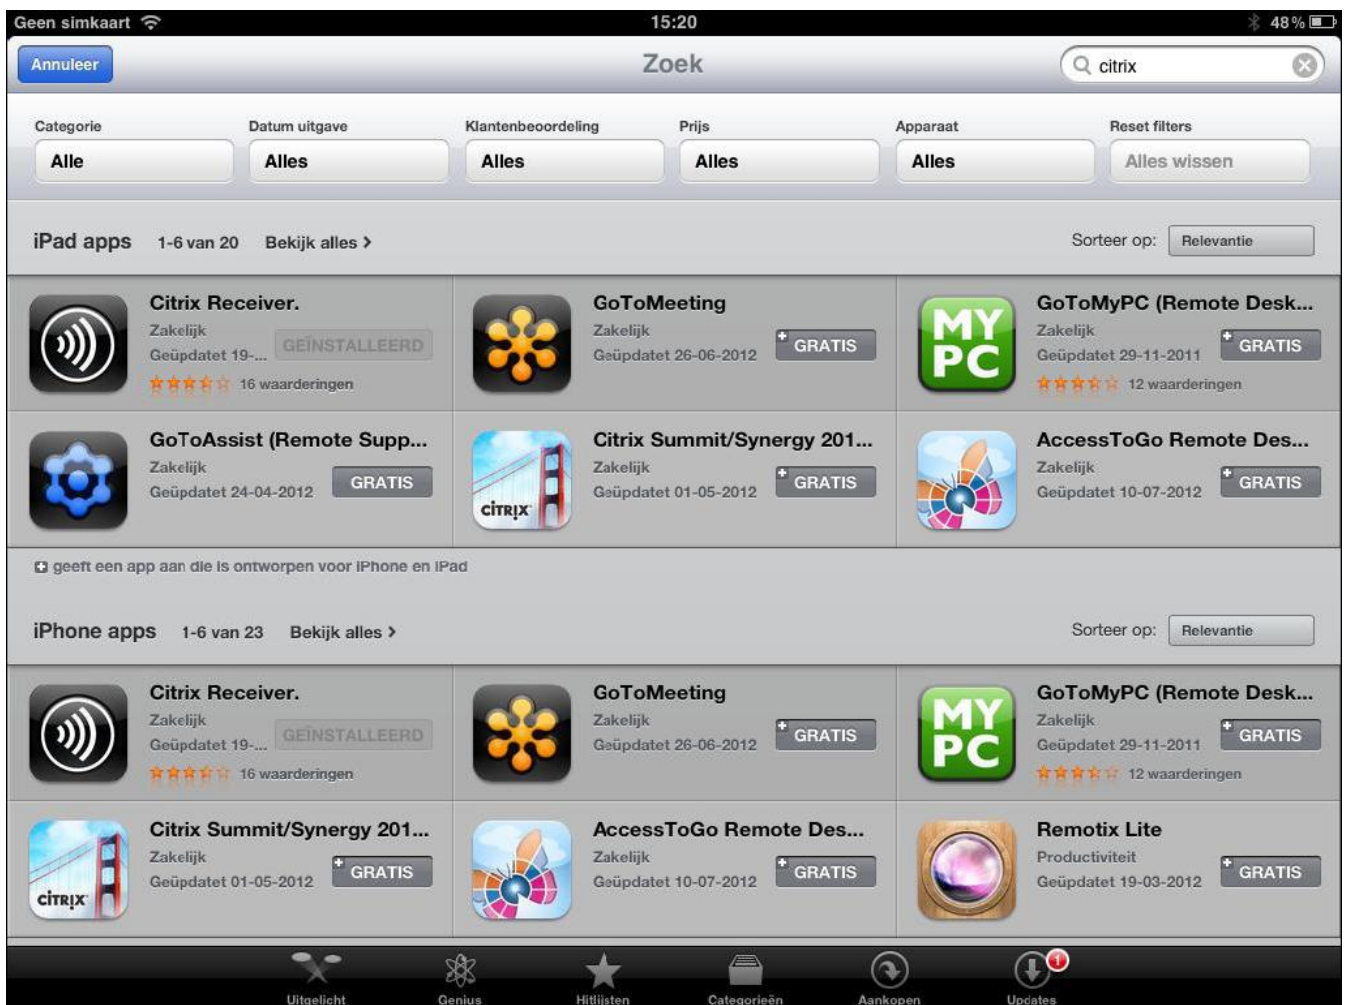

Toegang tot Citrix vanop Iphone / Ipad

Stap 1. Installeer indien nodig Citrix Receiver

Dit kan via de Appstore van Apple. Zoek naar Citrix Receiver en dit installeren op uw Iphone / Ipad.