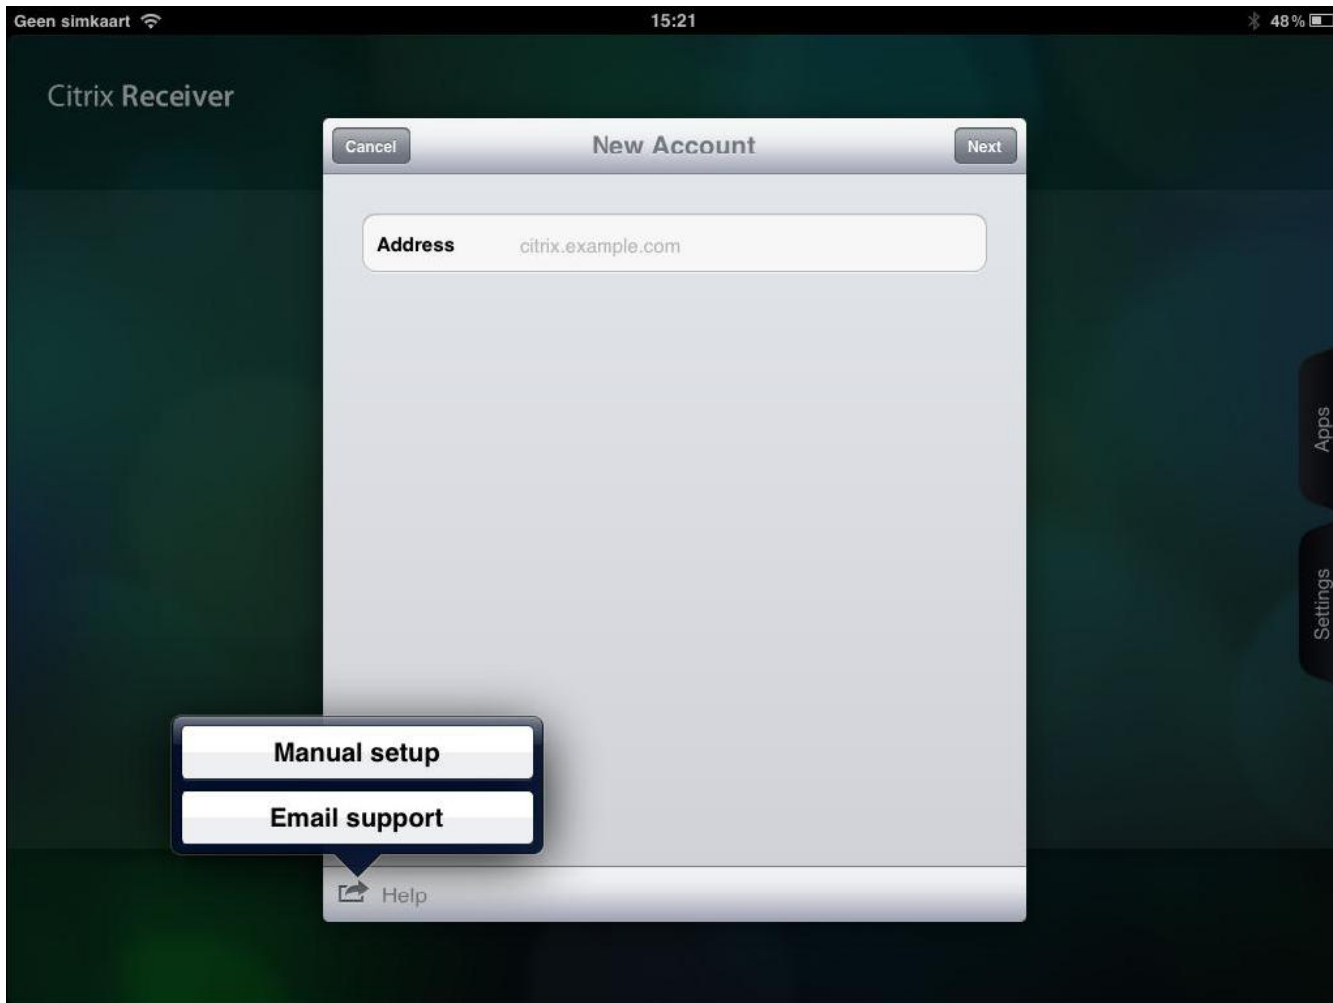

### Stap 1. Installeer indien nodig Citrix Receiver

*Dit kan via de Appstore van Apple. Zoek naar Citrix Receiver en dit installeren op uw Iphone / Ipad.*

## Stap 2. Start Citrix Receiver vanop uw Iphone / Ipad

### Stap 3 . Configureer uw Ipad

- *Klik op Add Account*
- *Klik op het logo naast Help*
- *Klik op Manual setup*
- *Vul volgende zaken in:*
  - o *Address: <http://citrix.olvz-aalst.be>*
  - o *Description: Titel naar keuze (bv. OLVZ)*
  - o *Vink Web Interface aan*
  - o *Klik op Save*