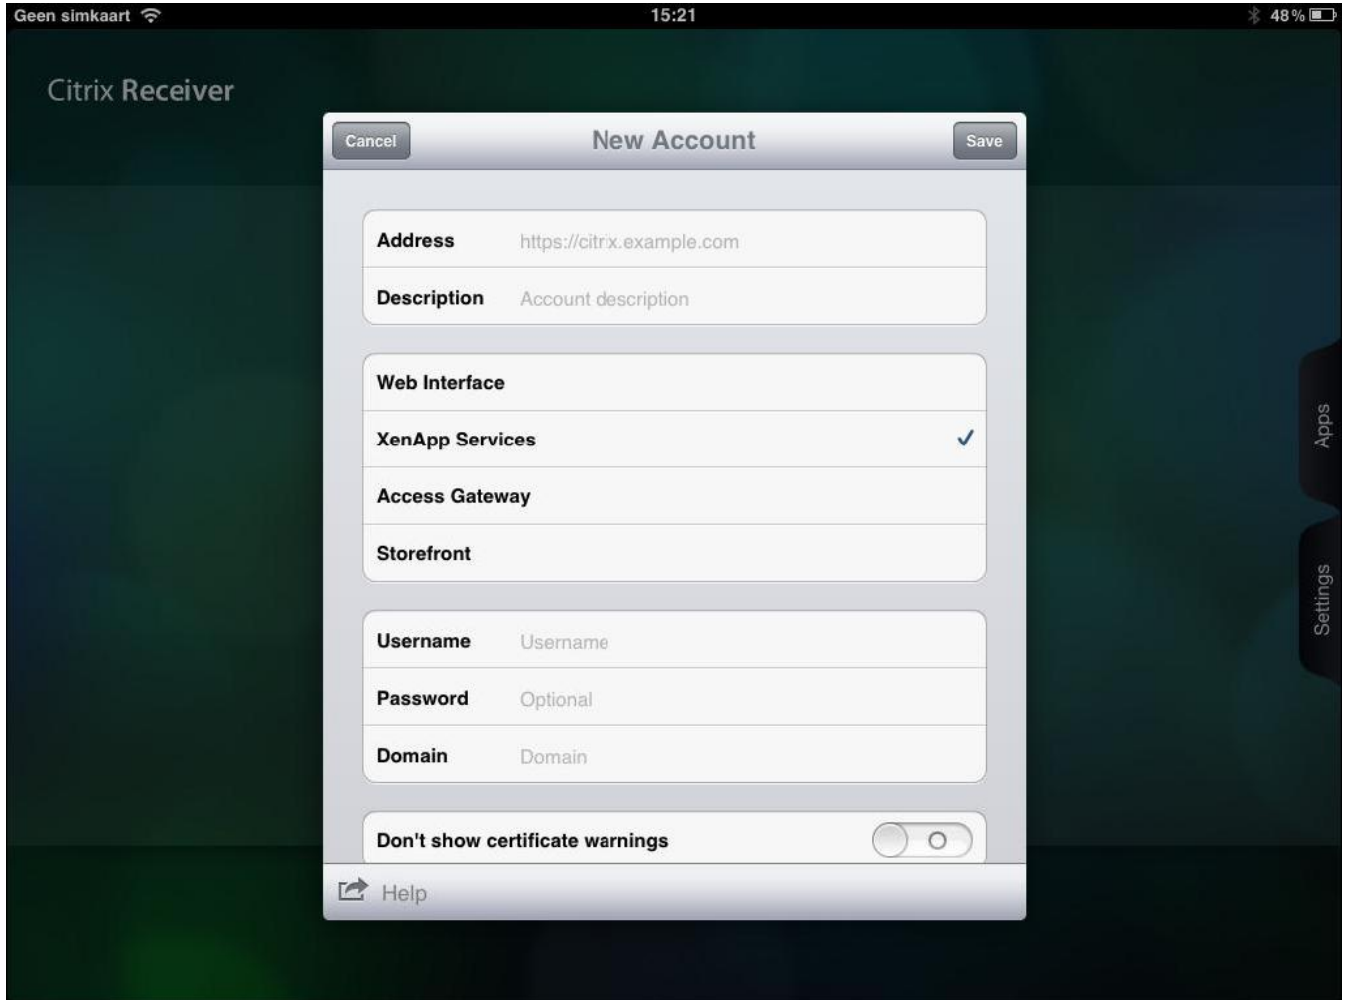

### Stap 3 . Configureer uw Ipad

- *Klik op Add Account*
- *Klik op het logo naast Help*
- *Klik op Manual setup*
- *Vul volgende zaken in:*
  - o *Address: <http://citrix.olvz-aalst.be>*
  - o *Description: Titel naar keuze (bv. OLVZ)*
  - o *Vink Web Interface aan*
  - o *Klik op Save*

#### Stap 4. Start Citrix sessies

- Dit kan door te klikken op Apps aan de rechterkant
- Klik daarna op de Titel die u daarnet via Description hebt ingevuld.
- Typ uw login gegevens in
- Daarna kan u een Hermes starten