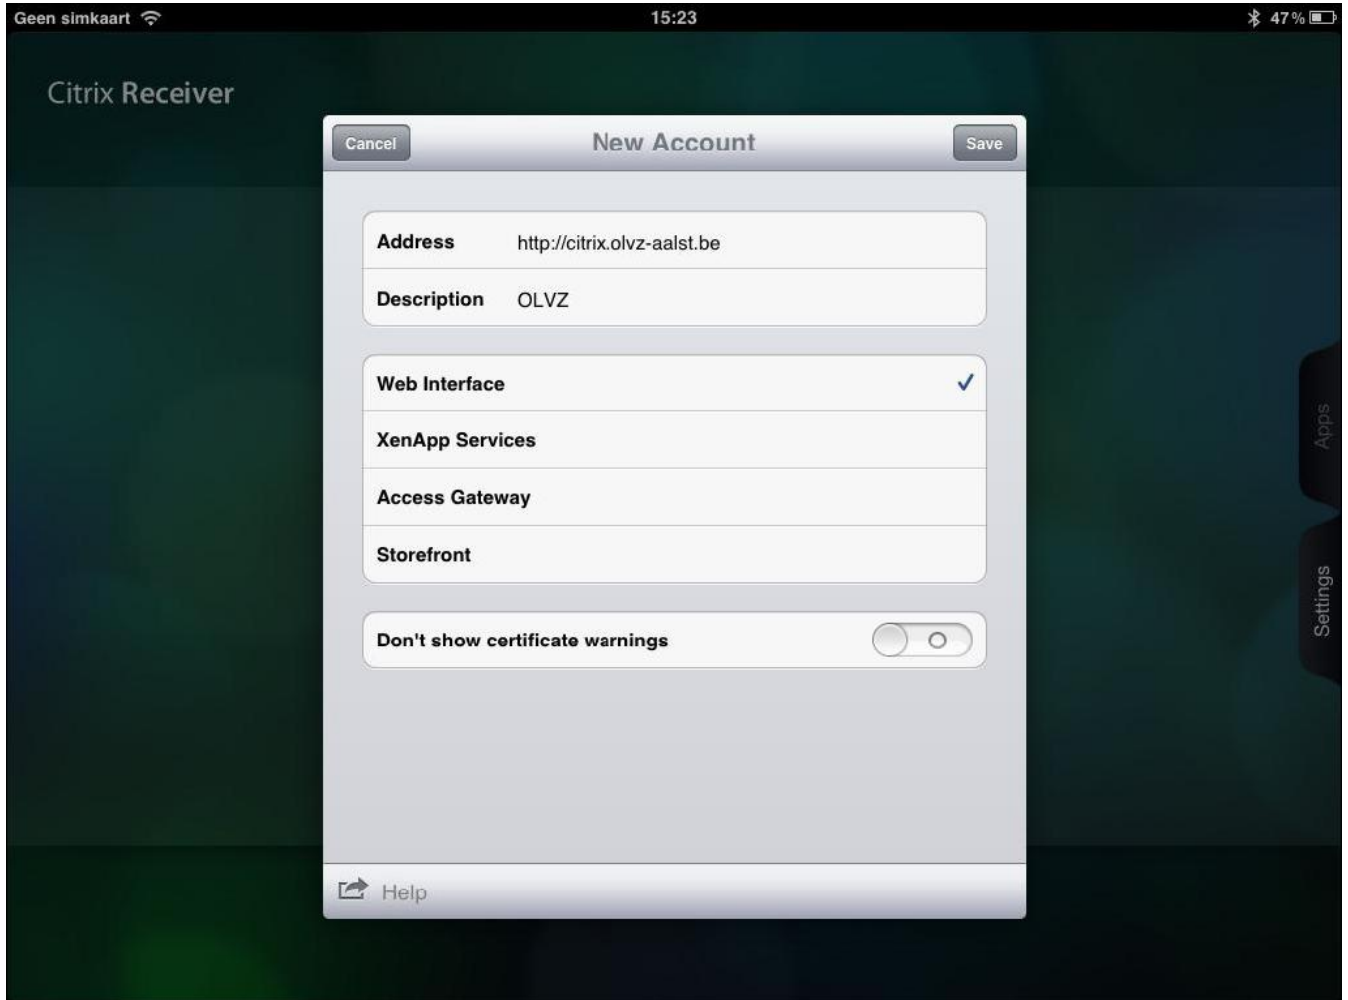

### Stap 3 . Configureer uw Ipad

- *Klik op Add Account*
- *Klik op het logo naast Help*
- *Klik op Manual setup*
- *Vul volgende zaken in:*
  - o *Address: <http://citrix.olvz-aalst.be>*
  - o *Description: Titel naar keuze (bv. OLVZ)*
  - o *Vink Web Interface aan*
  - o *Klik op Save*

#### Stap 4. Start Citrix sessies

- Dit kan door te klikken op Apps aan de rechterkant
- Klik daarna op de Titel die u daarnet via Description hebt ingevuld.
- Typ uw login gegevens in
- Daarna kan u een Hermes starten