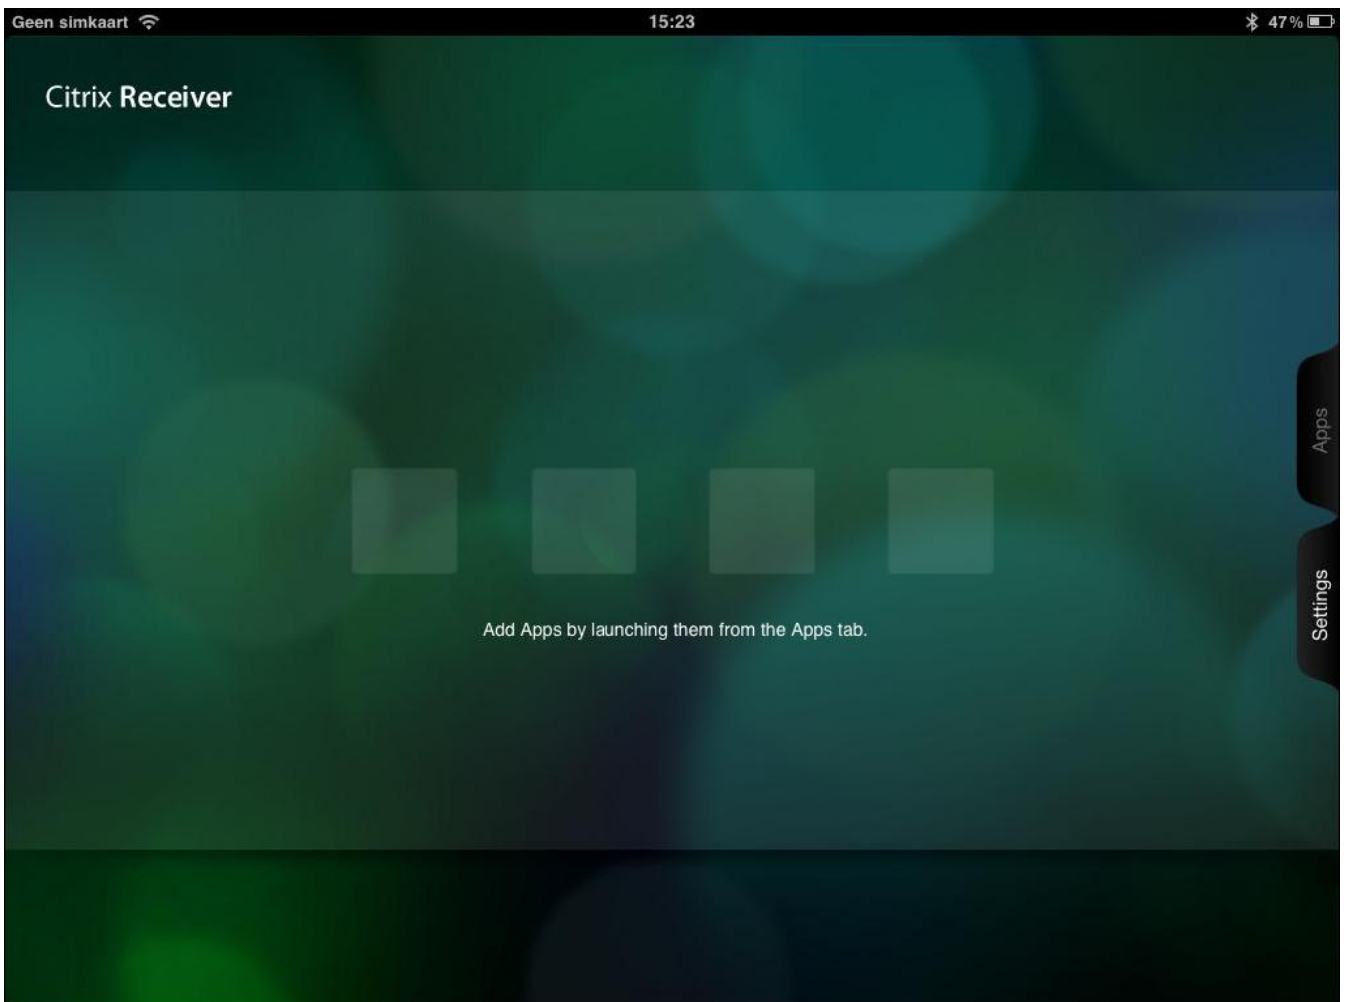

#### Stap 4. Start Citrix sessies

- Dit kan door te klikken op Apps aan de rechterkant
- Klik daarna op de Titel die u daarnet via Description hebt ingevuld.
- Typ uw login gegevens in
- Daarna kan u een Hermes starten