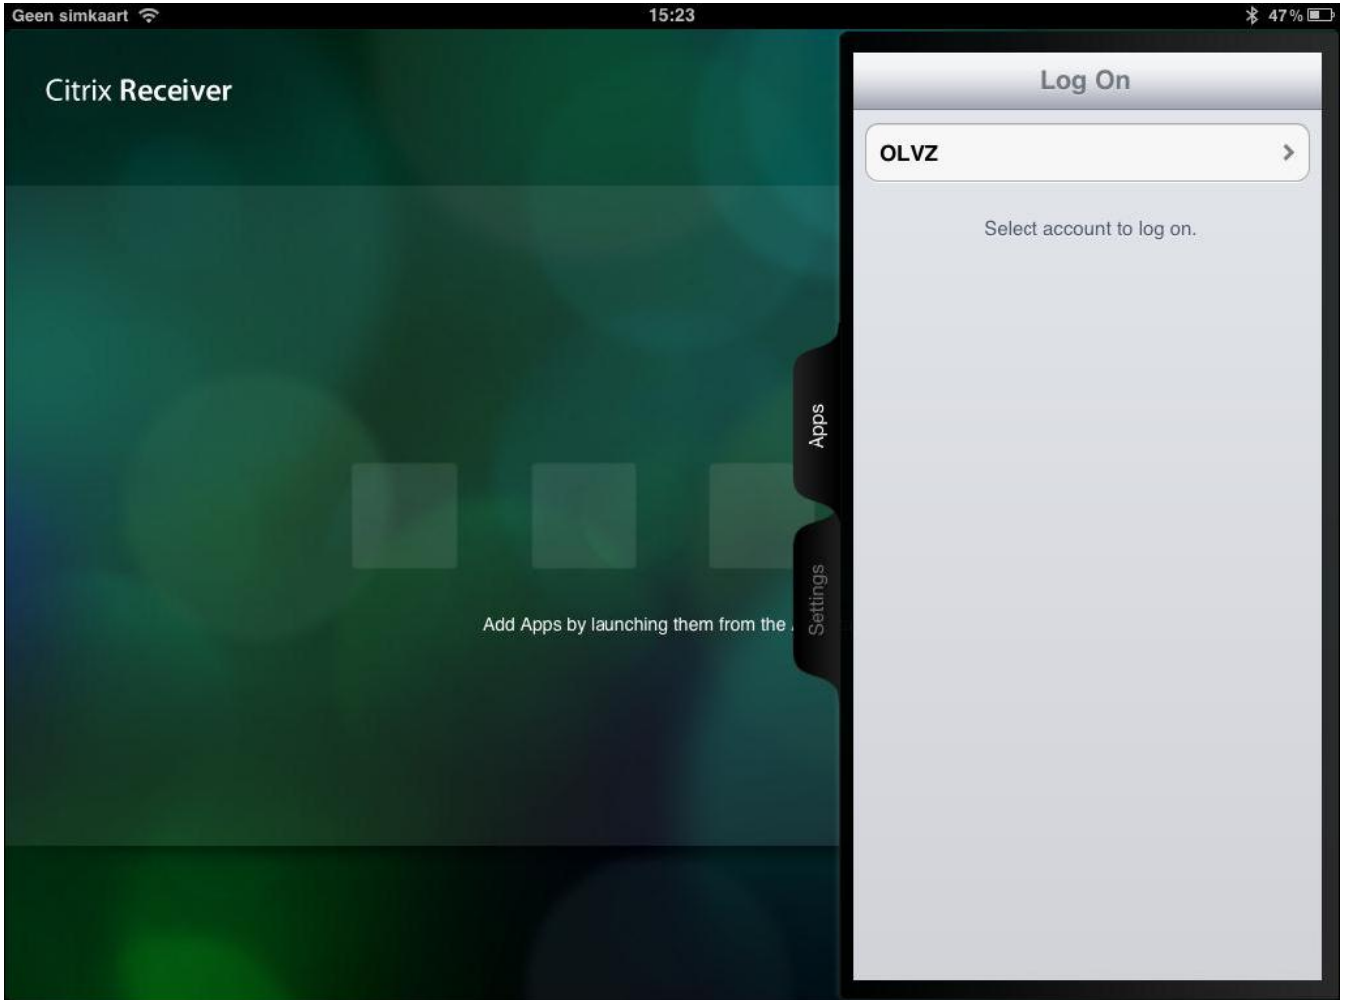

### Stap 3 . Configureer uw Ipad

- *Klik op Add Account*
- *Klik op het logo naast Help*
- *Klik op Manual setup*
- *Vul volgende zaken in:*
  - o *Address: <http://citrix.olvz-aalst.be>*
  - o *Description: Titel naar keuze (bv. OLVZ)*
  - o *Vink Web Interface aan*
  - o *Klik op Save*

#### Stap 4. Start Citrix sessies

- Dit kan door te klikken op Apps aan de rechterkant
- Klik daarna op de Titel die u daarnet via Description hebt ingevuld.
- Typ uw login gegevens in
- Daarna kan u een Hermes starten